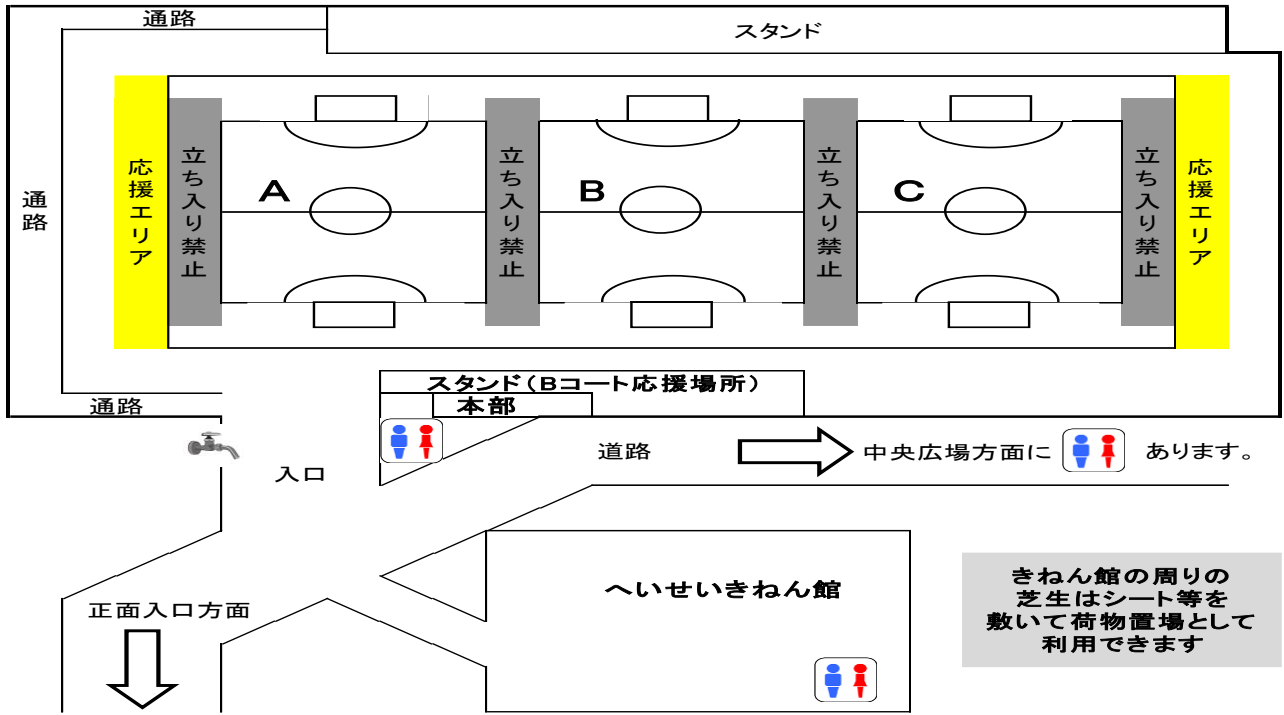

危険なプレー等が発生しうる場合は、各チーム指導者による配慮を行うものとする。

※試合前はコート付近で待機し、試合と試合の間の入れ替わりを早く行い、予定通り進むようご協力をお願いします。

《応援について》・AとCコートは外側のタッチライン（白線）から、またBコートはスタンドから、それぞれ観戦を行って下さい。ゴールライン側からの観戦は通行等の妨げになるので遠慮下さい。

・審判の判定には、従うこと。（選手・指導者・保護者）

・喫煙は指定の場所（サッカー会場内は無し）でお願いします。

・人工芝内は、イス・テーブル・カメラスタンド・ハイヒール・ベビーカー、その他芝を傷める可能性のあるものは使用できません。通路やコンクリートの上はOKですが、他の人に迷惑をかけない配慮が必要です。

・ゴミ等は必ず持ち帰るようにして下さい。

・貴重品等の管理は、各自でお願いします。（置引きに注意）

【試合予定について】

試 合 予 定 表										
時 間		Aコート			Bコート			Cコート		
	10:00	各幼稚園またはチームで集合（全体の開会式はありません）								
1	10:15	梨①	-	白①	子①	-	青①	さ①	-	白③
2	10:40	梨②	-	パ	白②	-	子②	青②	-	さ②
3	11:05	梨①	-	子①	白①	-	さ①	青①	-	白③
4	11:30	梨②	-	白②	パ	-	青②	子②	-	さ②
5	11:55	梨①	-	青①	白①	-	白③	子①	-	さ①
昼食（12:20～12:55）										
6	13:00	梨②	-	子②	パ	-	さ②	白②	-	青②
7	13:25	梨①	-	白③	白①	-	子①	青①	-	さ①
8	13:50	梨②	-	さ②	パ	-	白②	子②	-	青②
9	14:15	梨①	-	さ①	白①	-	青①	子①	-	白③
10	14:40	梨②	-	青②	白②	-	さ②	パ	-	子②
	15:05	各幼稚園またはチームで集合 （全体の閉会式はありません）								

【試合予定表について】 ※幼稚園名を略しています。（順不同）

梨…梨花幼稚園 2 チーム

白…八王子白百合幼稚園 3 チーム

パ…パーシモン 1 チーム

さ…さぎぬま幼稚園 2 チーム

子…子どもの森幼稚園 2 チーム

青…川崎青葉幼稚園 2 チーム

※複数チーム出場の園は丸数字でチームを選別しています。

《サッカー場案内図》

こどもの国 案内図

幼稚園サッカー友の会
会場【少年サッカー場】

- 喫煙所
- 売店
- レストラン・軽食
- AED (自動体外式除細動器)
- 緊急電話
- 位置案内標識
- あかボッポ号バス停
- 階段
- 外周道路 (1周約4km)
- 内周道路 (1周約2.4km)
- あかボッポ号走行路 (時計周り)